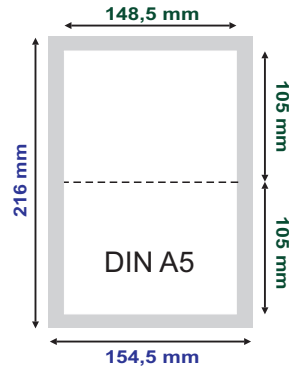

Klappkarte DIN lang, 210x210mm

Klappkarte 210x210mm genutet, mit Anschnitt (4/4)

Anzahl	ColorCopy 160g/m ²	ColorCopy 250g/m ²	UWS 250g/m ²	DNS 300g/m ²
100	51	65	83	92
250	97	133	176	197
500	171	239	321	362
1000	313	444	601	679
2000	587	837	1136	1286
3000	839	1196	1624	1839
5000	1386	1981	2695	3052

Klappkarte 210x210mm genutet, mit Anschnitt (4/1)

Anzahl	ColorCopy 160g/m ²	ColorCopy 250g/m ²	UWS 250g/m ²	DNS 300g/m ²
100	46	61	79	88
250	87	123	166	187
500	152	220	302	343
1000	276	407	564	643
2000	517	767	1066	1216
3000	739	1096	1524	1739
5000	1220	1815	2529	2886

Klappkarte 210x210mm genutet, mit Anschnitt (4/0)

Anzahl	ColorCopy 160g/m ²	ColorCopy 250g/m ²	UWS 250g/m ²	DNS 300g/m ²
100	43	58	76	85
250	79	115	158	179
500	137	205	287	328
1000	248	378	536	614
2000	462	712	1012	1161
3000	660	1017	1446	1660
5000	1089	1684	2398	2755

Vorlagen, gefalzt

Klappkarte 210x210

Klappkarte A6

Endmaß nach Zuschnitt

Vorlagenmaß für den Druck

3mm Rand rundum - wird abgeschnitten

Ihre Ansprechpartner

Oliver Werner
Technische Leitung
Anfragen, Terminplanung, Produktion
Tel. 0511 / 44 79 01
owerner@kopierzentrum-linden.de