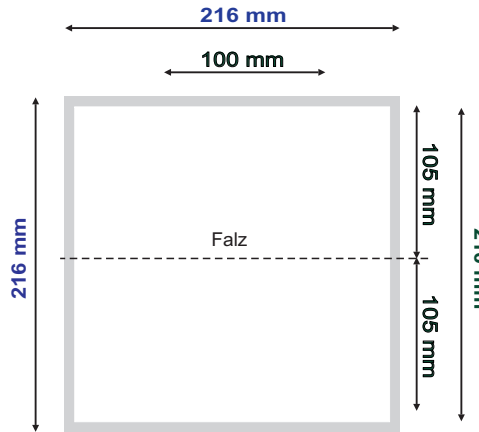

Klappkarte DIN lang, 210x210mm

Klappkarte 210x210mm genutet, mit Anschnitt (4/4)

Anzahl	ColorCopy 160g/m ²	ColorCopy 250g/m ²	UWS 250g/m ²	DNS 300g/m ²
100	51	65	83	92
250	97	133	176	197
500	171	239	321	362
1000	313	444	601	679
2000	587	837	1136	1286
3000	839	1196	1624	1839
5000	1386	1981	2695	3052

Klappkarte 210x210mm genutet, mit Anschnitt (4/1)

Anzahl	ColorCopy 160g/m ²	ColorCopy 250g/m ²	UWS 250g/m ²	DNS 300g/m ²
100	46	61	79	88
250	87	123	166	187
500	152	220	302	343
1000	276	407	564	643
2000	517	767	1066	1216
3000	739	1096	1524	1739
5000	1220	1815	2529	2886

Klappkarte 210x210mm genutet, mit Anschnitt (4/0)

Anzahl	ColorCopy 160g/m ²	ColorCopy 250g/m ²	UWS 250g/m ²	DNS 300g/m ²
100	43	58	76	85
250	79	115	158	179
500	137	205	287	328
1000	248	378	536	614
2000	462	712	1012	1161
3000	660	1017	1446	1660
5000	1089	1684	2398	2755

Vorlagen, gefalzt

Klappkarte 210x210

Klappkarte A6

Endmaß nach Zuschnitt

Vorlagenmaß für den Druck

3mm Rand rundum - wird abgeschnitten

Ihre Ansprechpartner

Oliver Werner
Technische Leitung
Anfragen, Terminplanung, Produktion
Tel. 0511 / 44 79 01
owerner@kopierzentrum-linden.de